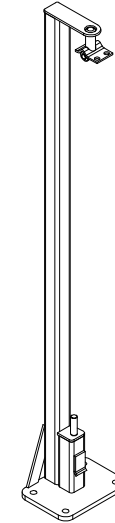

**TOP PIN - BEARING
PLATE ASSEMBLY**
PART # : 150-14-1
QTY: _____

BEARING PLATE
PART # : 100-874
QTY: _____

TOP BRACKET
PART # : 150-10
QTY: _____

BOTTOM LEAF
PART # : 100-618
QTY: _____

BOTTOM PIN
PART # : 150-16
QTY: _____

COVERS
RH PART # : 170-18508-3
LH PART # : 170-18608-3
QTY: _____

AXLE
PART # : 170-31
QTY: _____

KLIPRING
PART # : 170-28
QTY (2 PER DOOR): _____

GATE POST
 UP TO 43" PART # : 150-1000-1
 43" TO 54" PART # : 150-1008-1
 5 GUYS POST: 150-1020-1
 STARBUCKS POST: 150-1007-1
 QTY: _____

ROLLER
PART # : 170-30
QTY (2 PER DOOR): _____

**P11 PLUS GATE PART
REPLACEMENTS**

SCALE: N/A	MATERIAL: N/A			ITEM NUMBER: N/A
REV #: 0	DWG BY: BARCLAY	DATE: 2-17-2016	ECN: N/A	